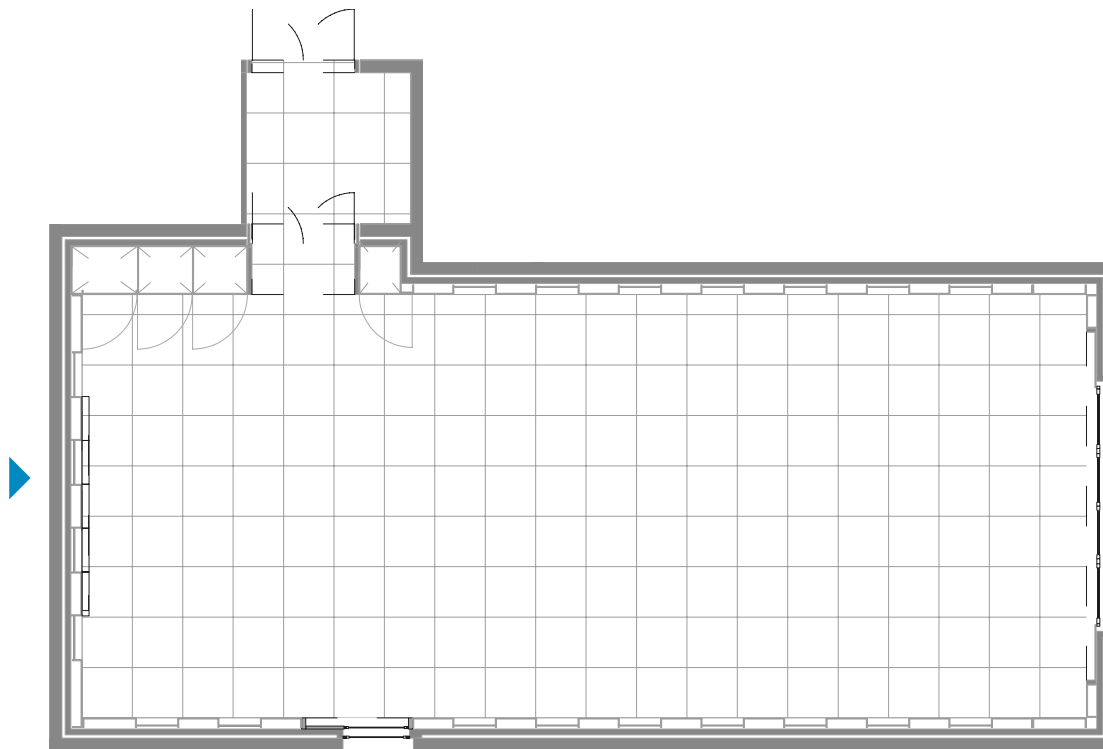

➔ **RAUM.PLAN.MUK.**

KLEINER SAAL

Stehplätze
344

Reihenbestuhlung
160

Parlamentarisch
108
 BASIS Tischmaß 40 x 120 cm

Parlamentarisch
98
 BASIS Tischmaß 60 x 120 cm

Stehempfang
150

Fläche qm/Brutto:
180

Geschoss:
EG

Maßstab:
1:150